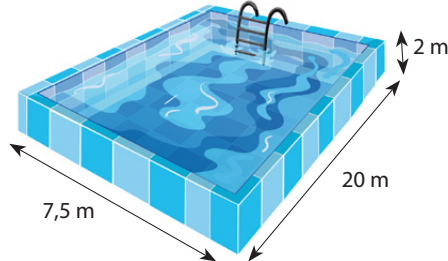

Een van onze parken uitgelicht

Camping de Zoute zee op Texel
Tussen de duinen vlakbij de zee!

3 Reken de oppervlakte en de omtrek uit.

	oppervlakte:	omtrek:
kampeerterein	450 m ²	90 m
zwembad	150 m ²	55 m
douche/wc	18 m ²	18 m

Dat is samen km. **9,25**

Genoeg van de hitte? In de grotten van Han wandelt u heerlijk koel onder de grond. De route is wel 65.000 mm!

Dat ism. **65**

Onze zwembaden

Kies wat bij u past!

5 Reken de inhoud uit.

a. Vakantiepark Ola

De inhoud van het zwembad is m³. **1050**
 Dat is dm³ **1.050.000**
 of liter. **1.050.000**

b. Camping de Zoute zee

De inhoud van het zwembad is m³. **300**

c. Camping Pizza Margarita

De inhoud van het zwembad is m³. **270**

	dm ³	liter
a	1.050.000	1.050.000
b	300.000	300.000
c	270.000	270.000

Het zwembad van **vakantiepark Ola** heeft de grootste inhoud.

De villa bij de grot

4 Reken de oppervlakte en de omtrek uit.