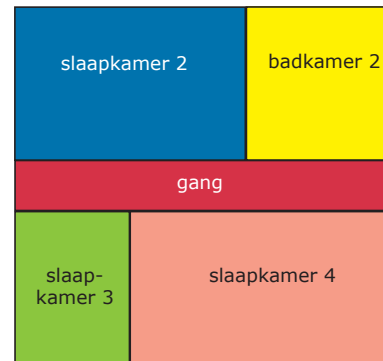

slaapkamer 2 = 4 m x 600 cm
gang = 20 dm x 1000 cm
badkamer 2 = 40 dm x 40 dm
slaapkamer 3 = 6 m x 300 cm
slaapkamer 4 = 600 cm x 700 cm

	oppervlakte:	omtrek:
slaapkamer 2	24 m²	20 m
slaapkamer 3	18 m²	18 m
slaapkamer 4	42 m²	26 m
badkamer 2	16 m²	16 m
gang	20 m²	24 m