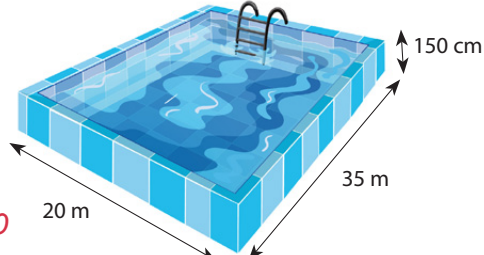

Een van onze parken uitgelicht

Camping de Zoute zee op Texel
Tussen de duinen vlakbij de zee!

3 Reken de oppervlakte en de omtrek uit.

	oppervlakte:	omtrek:
kampeerterein	450 m ²	90 m
zwembad	150 m ²	55 m
douche/wc	18 m ²	18 m

Dat is samen km. **9,25**

Genoeg van de hitte? In de grotten van Han wandelt u heerlijk koel onder de grond. De route is wel 65.000 mm!

Dat ism. **65**

Onze zwembaden

Kies wat bij u past!

5 Reken de inhoud uit.

a. Vakantiepark Ola

De inhoud van het zwembad is m³. **1050**
 Dat is dm³ **1.050.000**
 of liter. **1.050.000**

b. Camping de Zoute zee

De inhoud van het zwembad is m³. **300**

c. Camping Pizza Margarita

De inhoud van het zwembad is m³. **270**

	dm ³	liter
a	1.050.000	1.050.000
b	300.000	300.000
c	270.000	270.000

Het zwembad van **vakantiepark Ola** heeft de grootste inhoud.

De villa bij de grot

4 Reken de oppervlakte en de omtrek uit.