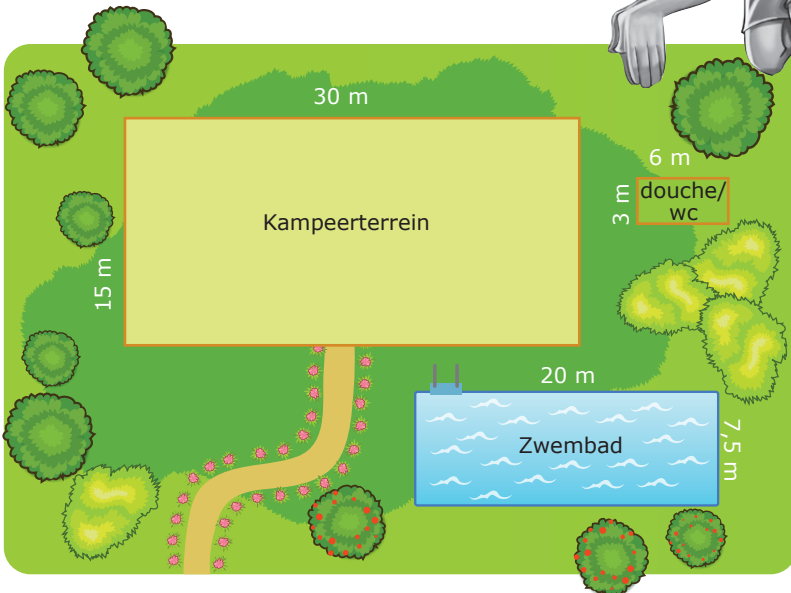

Een van onze parken uitgelicht

Camping de Zoute zee op Texel
Tussen de duinen vlakbij de zee!

3 Reken de oppervlakte en de omtrek uit.

	oppervlakte:	omtrek:
kampeerterein	450 m ²	90 m
zwembad	150 m ²	55 m
douche/wc	18 m ²	18 m