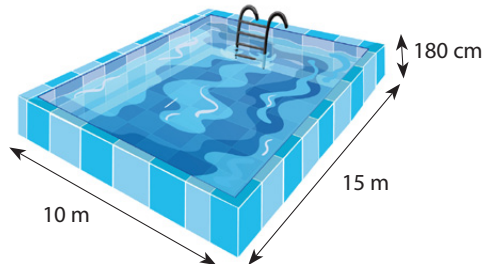

a. Vakantiepark Ola

De inhoud van het zwembad is m³. **1050**
 Dat is dm³ **1.050.000**
 of liter. **1.050.000**

b. Camping de Zoute zee

De inhoud van het zwembad is m³. **300**

c. Camping Pizza Margarita

De inhoud van het zwembad is m³. **270**

	dm ³	liter
a	1.050.000	1.050.000
b	300.000	300.000
c	270.000	270.000

Het zwembad van **vakantiepark Ola** heeft de grootste inhoud.

De villa bij de grot

4 Reken de oppervlakte en de omtrek uit.