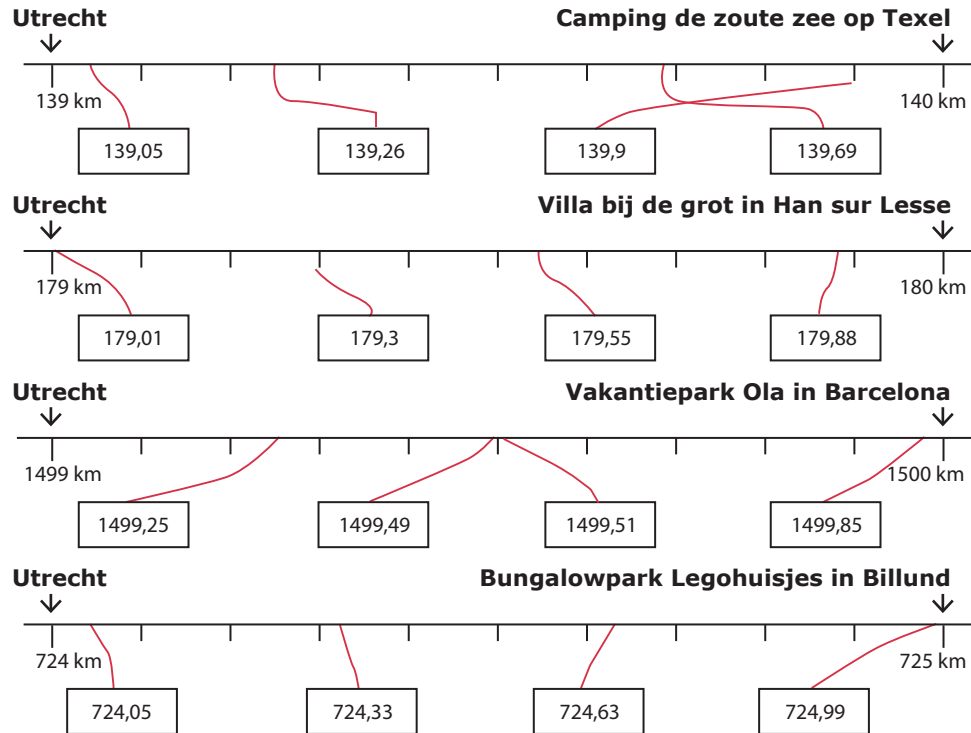

Lekker op vakantie naar een mooi vakantiepark in Europa

De afstanden naar onze parken
Maak vast aan de getallenlijn.

★★ De langste afstand is van Utrecht naar **Vakantiepark Ola** in **Barcelona**.
De afstand naar **Bungalowpark Legohuisjes** in Billund is ongeveer de helft van de afstand naar **Vakantiepark Ola** in Barcelona.
De afstand naar vakantiepark Ola in Barcelona is ongeveer **11** keer de afstand naar camping de Zoute zee op Texel.

Aanbiedingen

Aanbieding 1

Nu 15% korting op een weekend in een Villa bij de grot voor 6 personen! Normaal kost een weekend € 300,-.
Met korting: € **255**

Aanbieding 2

Super last minute: vertrek nu voor een midweek en krijg 75% korting op een verblijf in een luxe stacaravan op camping de Zoute zee. Normaal € 635,-
Nu € **158,75**

Een van onze parken uitgelicht

Camping de Zoute zee op Texel
Tussen de duinen vlakbij de zee!

3 Reken de oppervlakte en de omtrek uit.

	oppervlakte:	omtrek:
kampeerterein	450 m ²	90 m
zwembad	150 m ²	55 m
douche/wc	18 m ²	18 m

De inhoud van het zwembad is m³. **270**

	dm ³	liter
a	1.050.000	1.050.000
b	300.000	300.000
c	270.000	270.000

Het zwembad van **vakantiepark Ola** heeft de grootste inhoud.

De villa bij de grot

4 Reken de oppervlakte en de omtrek uit.