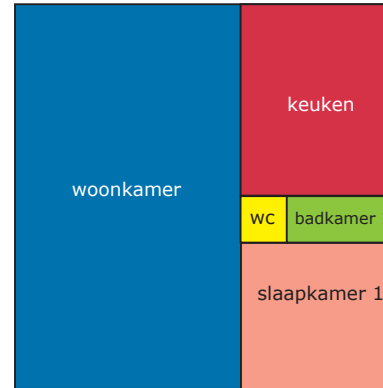

a. Vakantiepark Ola

De inhoud van het zwembad is m³. **1050**
 Dat is dm³ **1.050.000**
 of liter. **1.050.000**

b. Camping de Zoute zee

De inhoud van het zwembad is m³. **300**

c. Camping Pizza Margarita

De inhoud van het zwembad is m³. **270**

	dm ³	liter
a	1.050.000	1.050.000
b	300.000	300.000
c	270.000	270.000

Het zwembad van **vakantiepark Ola** heeft de grootste inhoud.

De villa bij de grot

4 Reken de oppervlakte en de omtrek uit.

Begane grond

woonkamer = 12 m x 5 m
 keuken = 6 m x 5 m
 wc = 1,5 m x 1,5 m
 badkamer 1 = 1,5 m x 3,5 m
 slaapkamer 1 = 4,5 m x 5 m

	oppervlakte:	omtrek:
woonkamer	60 m²	34 m
keuken	30 m²	22 m
wc	2,25 m²	6 m
badkamer 1	5,25 m²	10 m
slaapkamer 1	22,5 m²	19 m