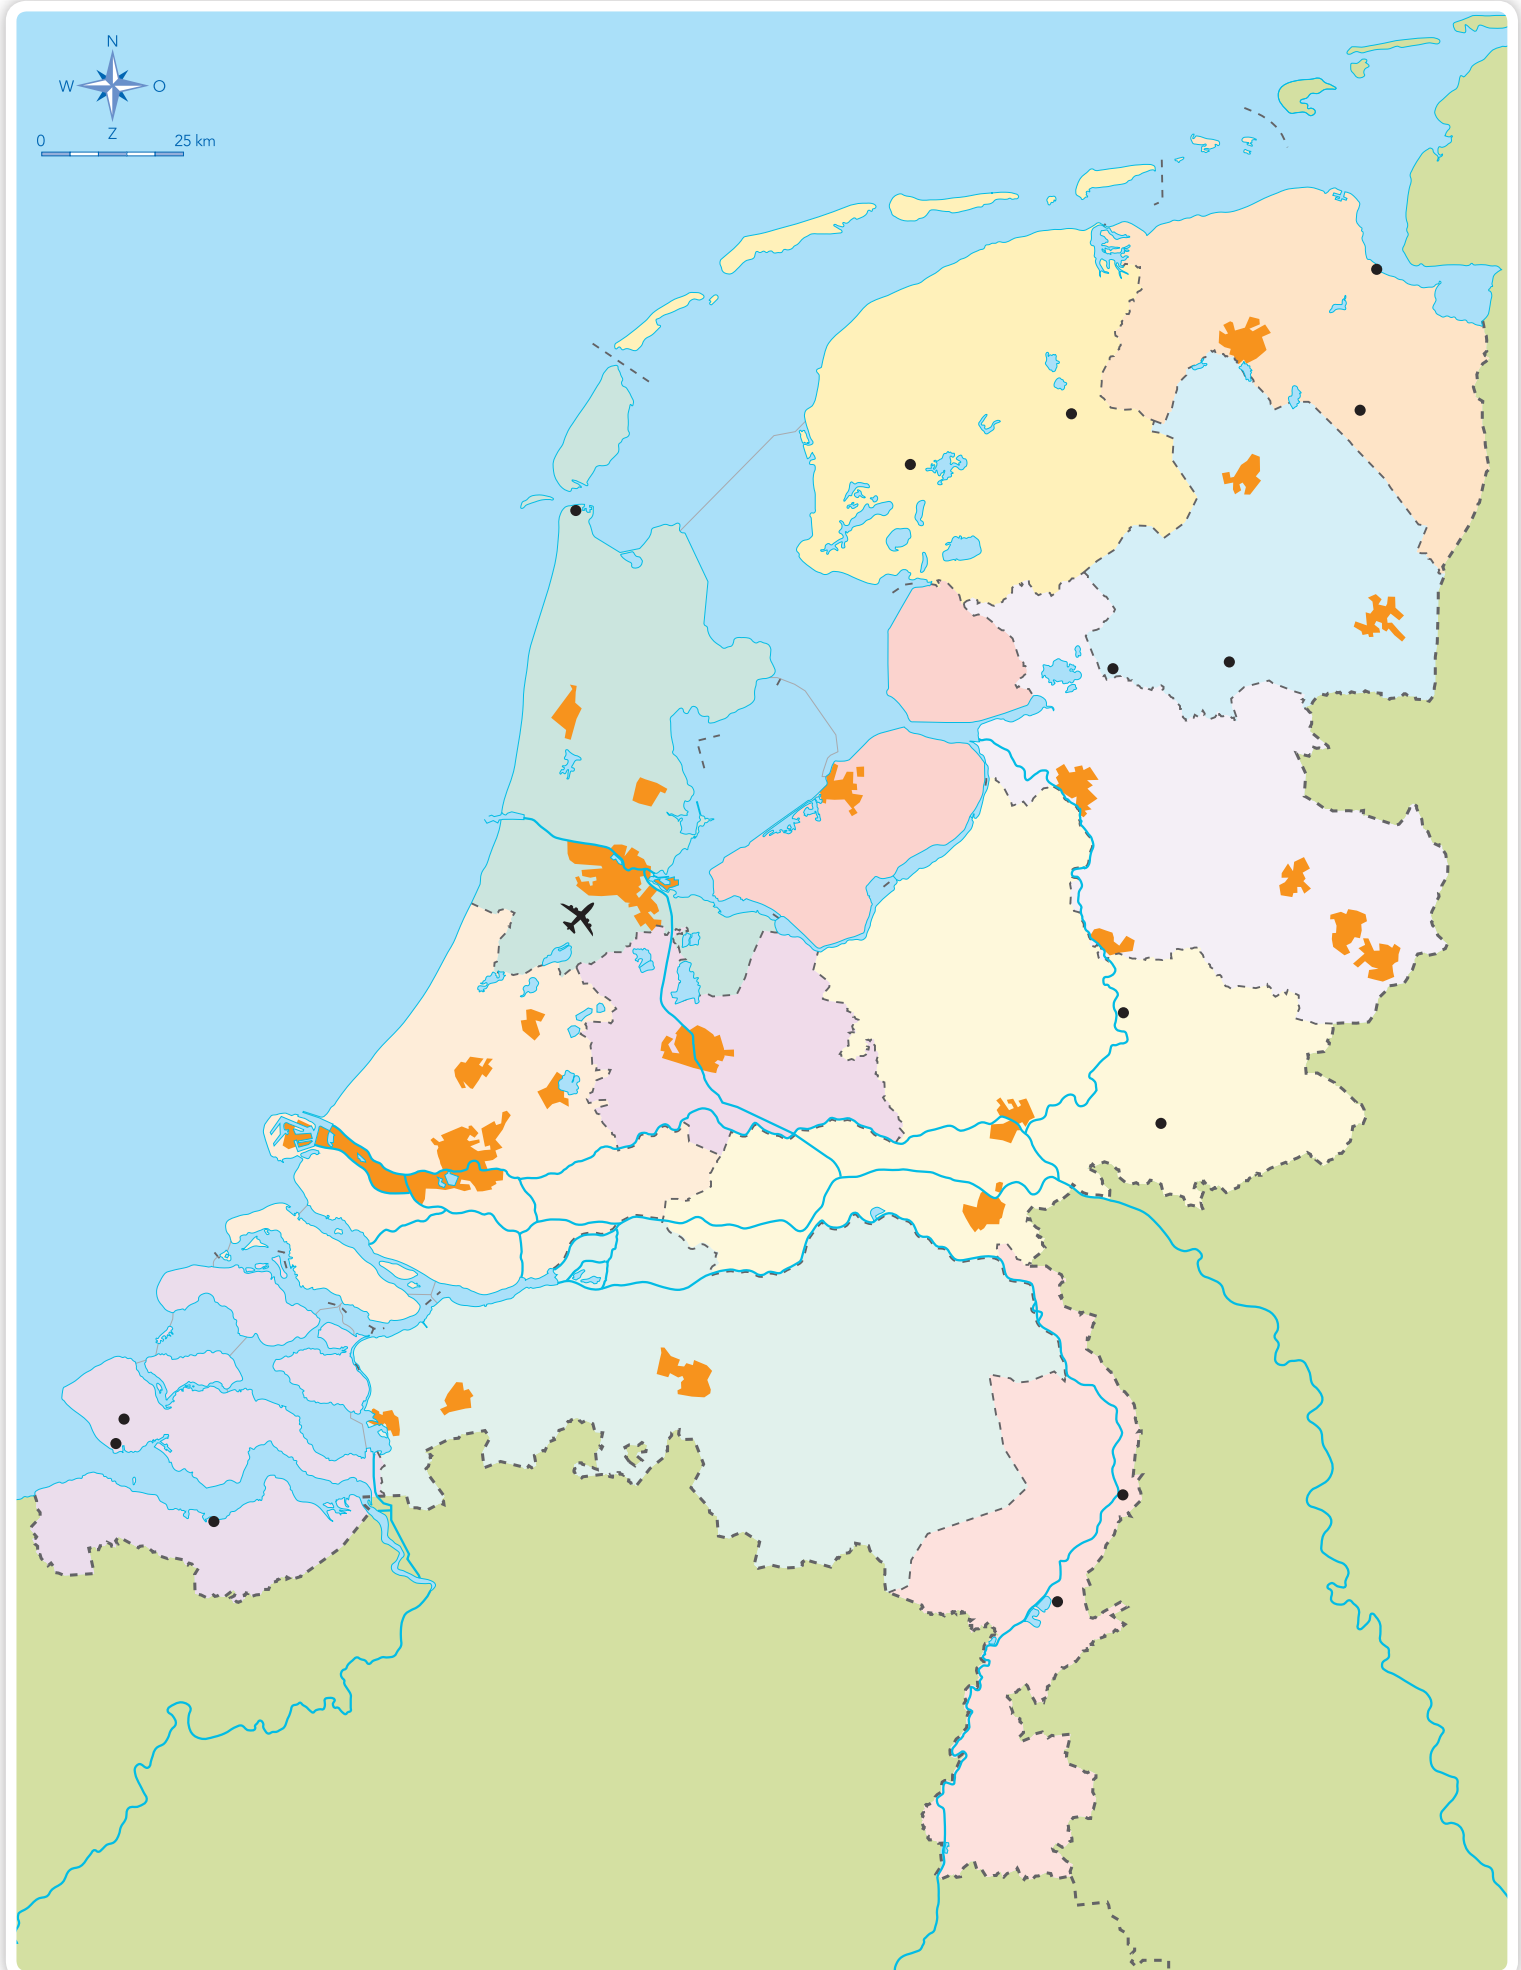

thema 3 – Een kijkje onder de grond – topografie

thema 3 – Een kijkje onder de grond – topografie

Plaatsen

Alkmaar	Lelystad
Almelo	Meppel
Alphen aan den Rijn	Middelburg
Amsterdam	Nijmegen
Arnhem	Purmerend
Assen	Roermond
Bergen op Zoom	Roosendaal
Delfzijl	Rotterdam
Den Helder	Schiphol
Deventer	Sneek
Doetinchem	Terneuzen
Drachten	Tilburg
Emmen	Utrecht
Enschede	Veendam
Gouda	Venlo
Groningen	Vlissingen
Hengelo	Zoetermeer
Hoogeveen	Zutphen
	Zwolle

Emmen

Enschede

Gouda

Groningen

Hengelo

Hoogeveen

Lelystad

Meppel

Middelburg

Nijmegen

Purmerend

Roermond

Roosendaal

Rotterdam

Schiphol

Sneek

Terneuzen

Tilburg

Utrecht

Veendam

Venlo

Vlissingen

Zoetermeer

Zutphen