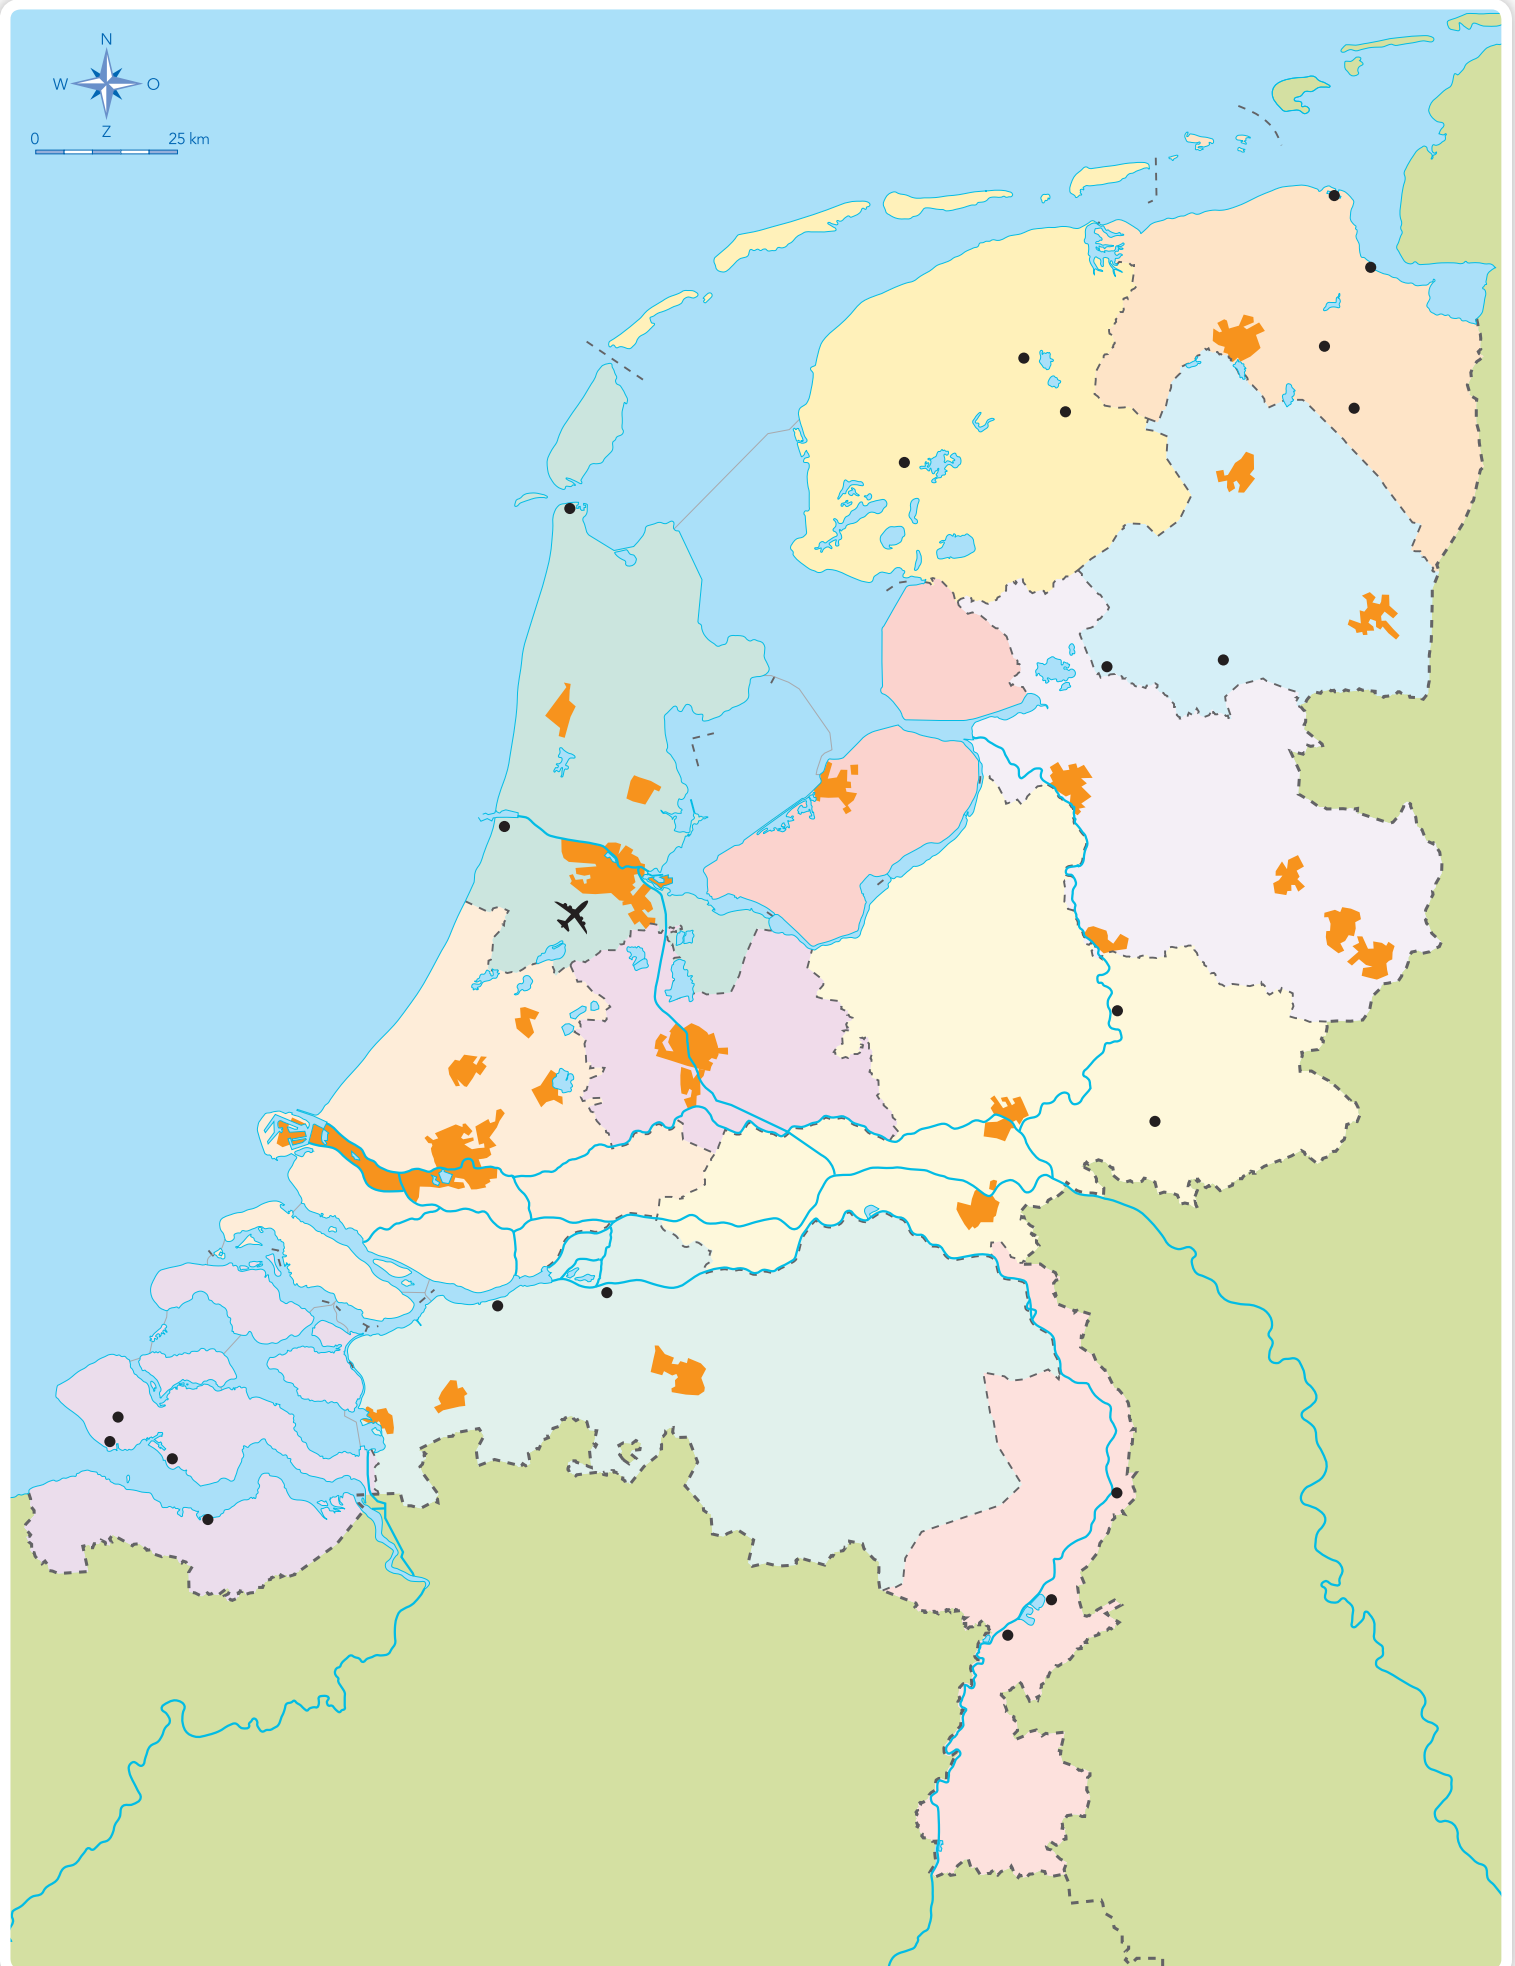

thema 3 – Een kijkje onder de grond – topografie+