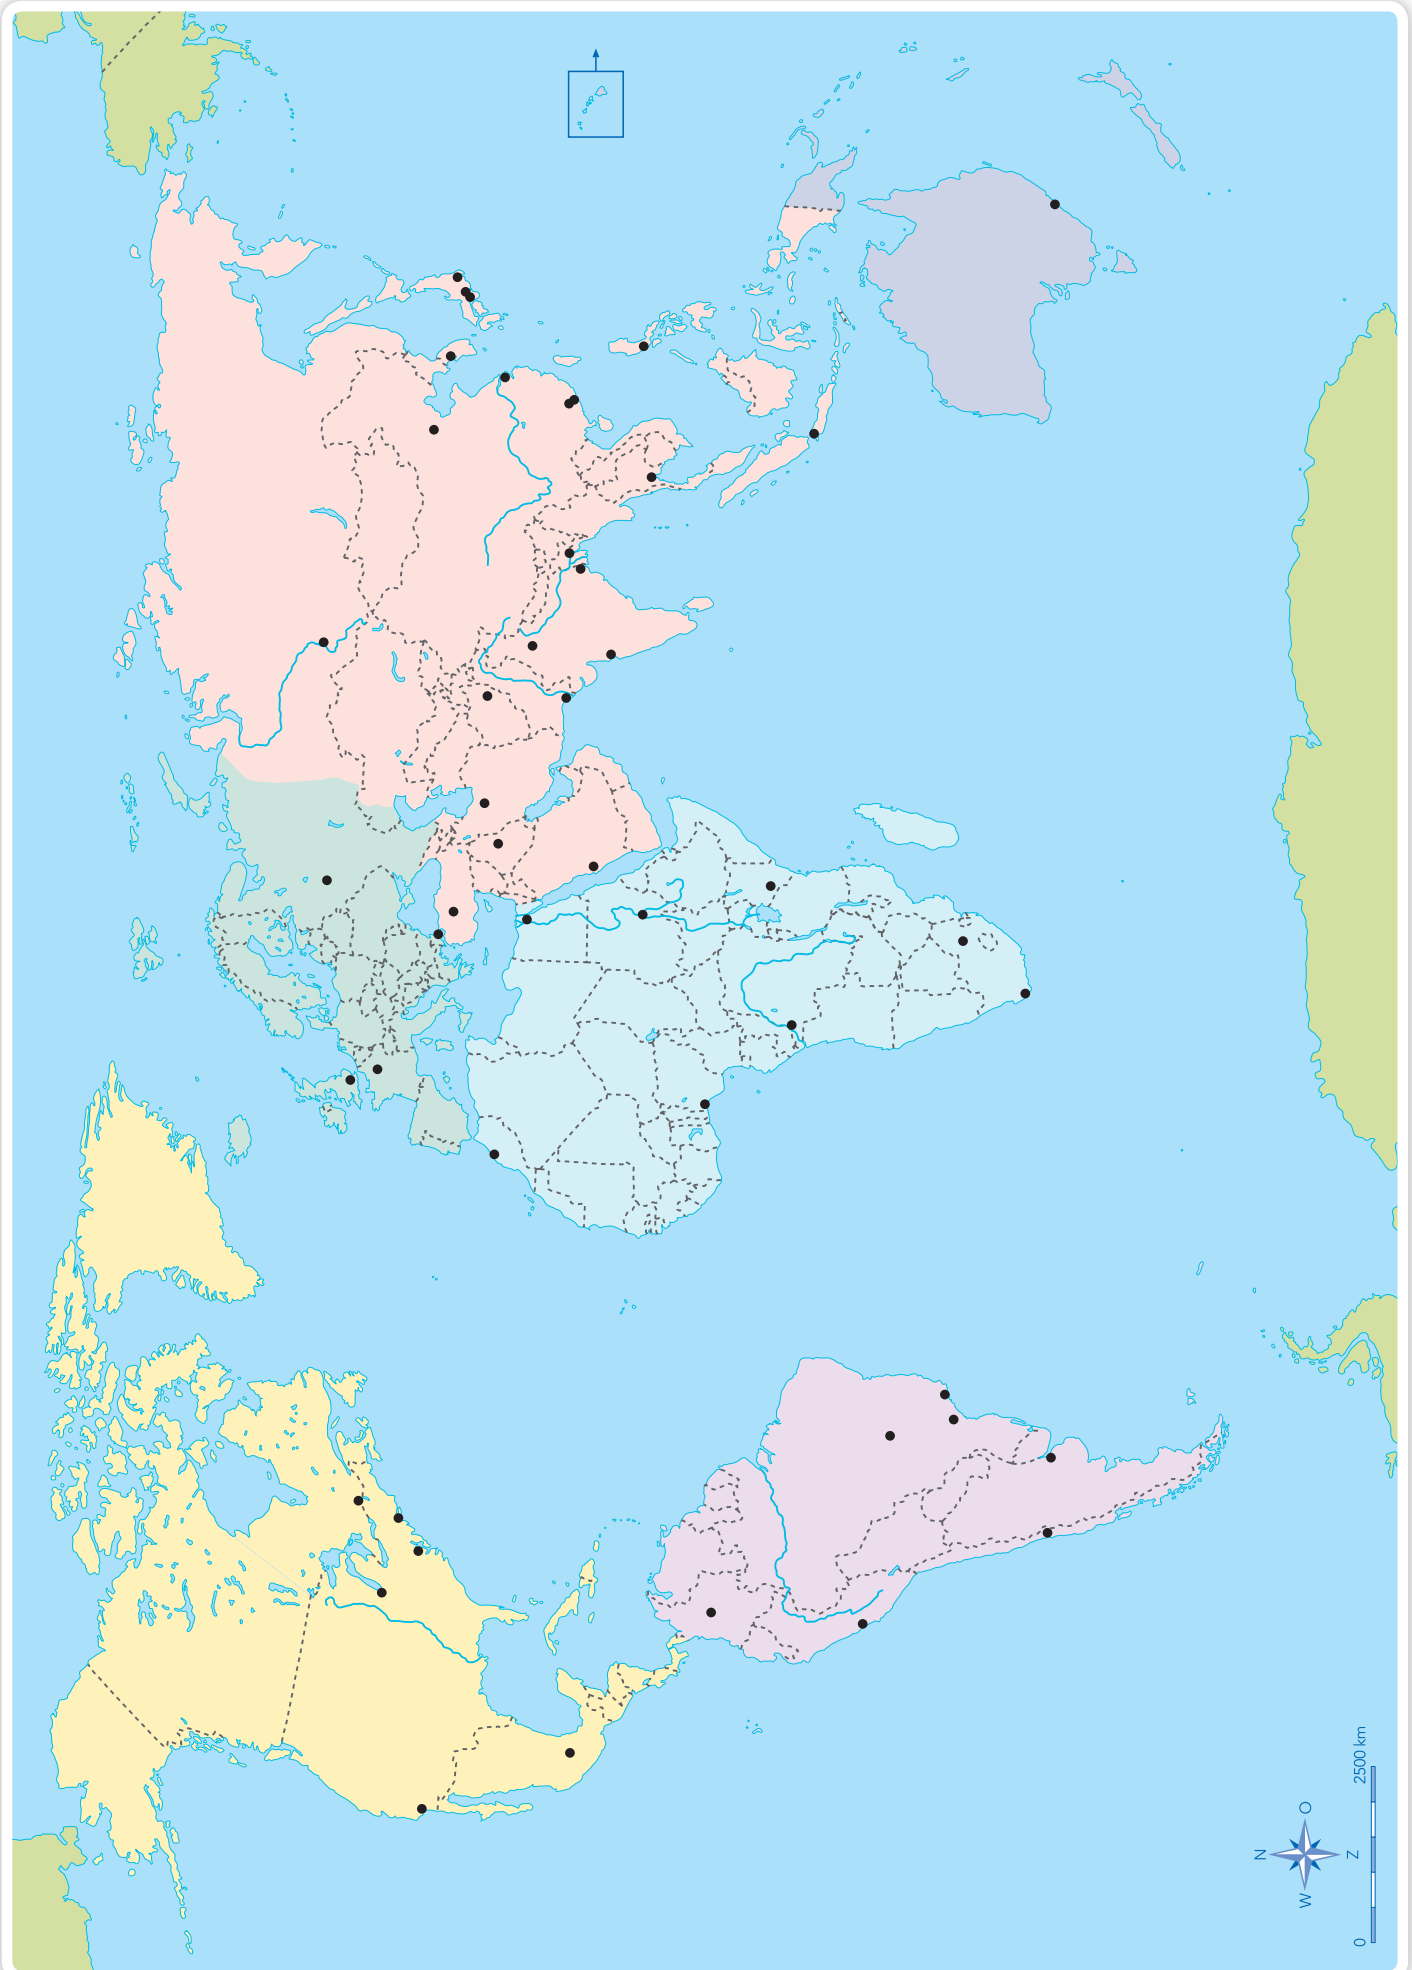

Kaapstad
Kolkata (Calcutta)
Lagos
Los Angeles
Mekka
Mexico-Stad
Montréal
Mumbai (Bombay)
New York
Rio de Janeiro
Santiago
Seoul
Shanghai
Sydney
Teheran
Tokyo
Washington
Xianggang
(Hongkong)

Wateren

Amazone
Chang Jiang
(Jangtse)
Ganges
Mississippi
Nijl

thema 2 – Van krot tot kasteel – topografie

thema 2 – Van krot tot kasteel – topografie+

thema 2 – Van krot tot kasteel – topografie+

Gebieden

Alaska
Californië
Groenland
Sahara
Siberië
Arabië+
Gobi+
Patagonië+
Tibet+

Landen

Mongolië+

Plaatsen

Ankara
Bagdad
Bangkok
Beijing (Peking)
Brasília
Buenos Aires
Cairo
Casablanca
Chicago
Delhi
Jakarta
Kaapstad
Kolkata (Calcutta)
Lagos
Los Angeles
Mekka
Mexico-Stad
Montréal
Mumbai (Bombay)
New York
Rio de Janeiro
Santiago
Seoul
Shanghai
Sydney

Teheran

Tokyo
Washington
Xianggang
(Hongkong)
Bogotá+
Dhaka+
Guangzhou+
Istanbul+
Johannesburg+
Kabul+
Karachi+
Khartoum+
Kinshasa+
Lima+
Londen+
Manila+
Moskou+
Nagoya+
Nairobi+
Novosibirsk+
Osaka+
Parijs+
São Paulo+