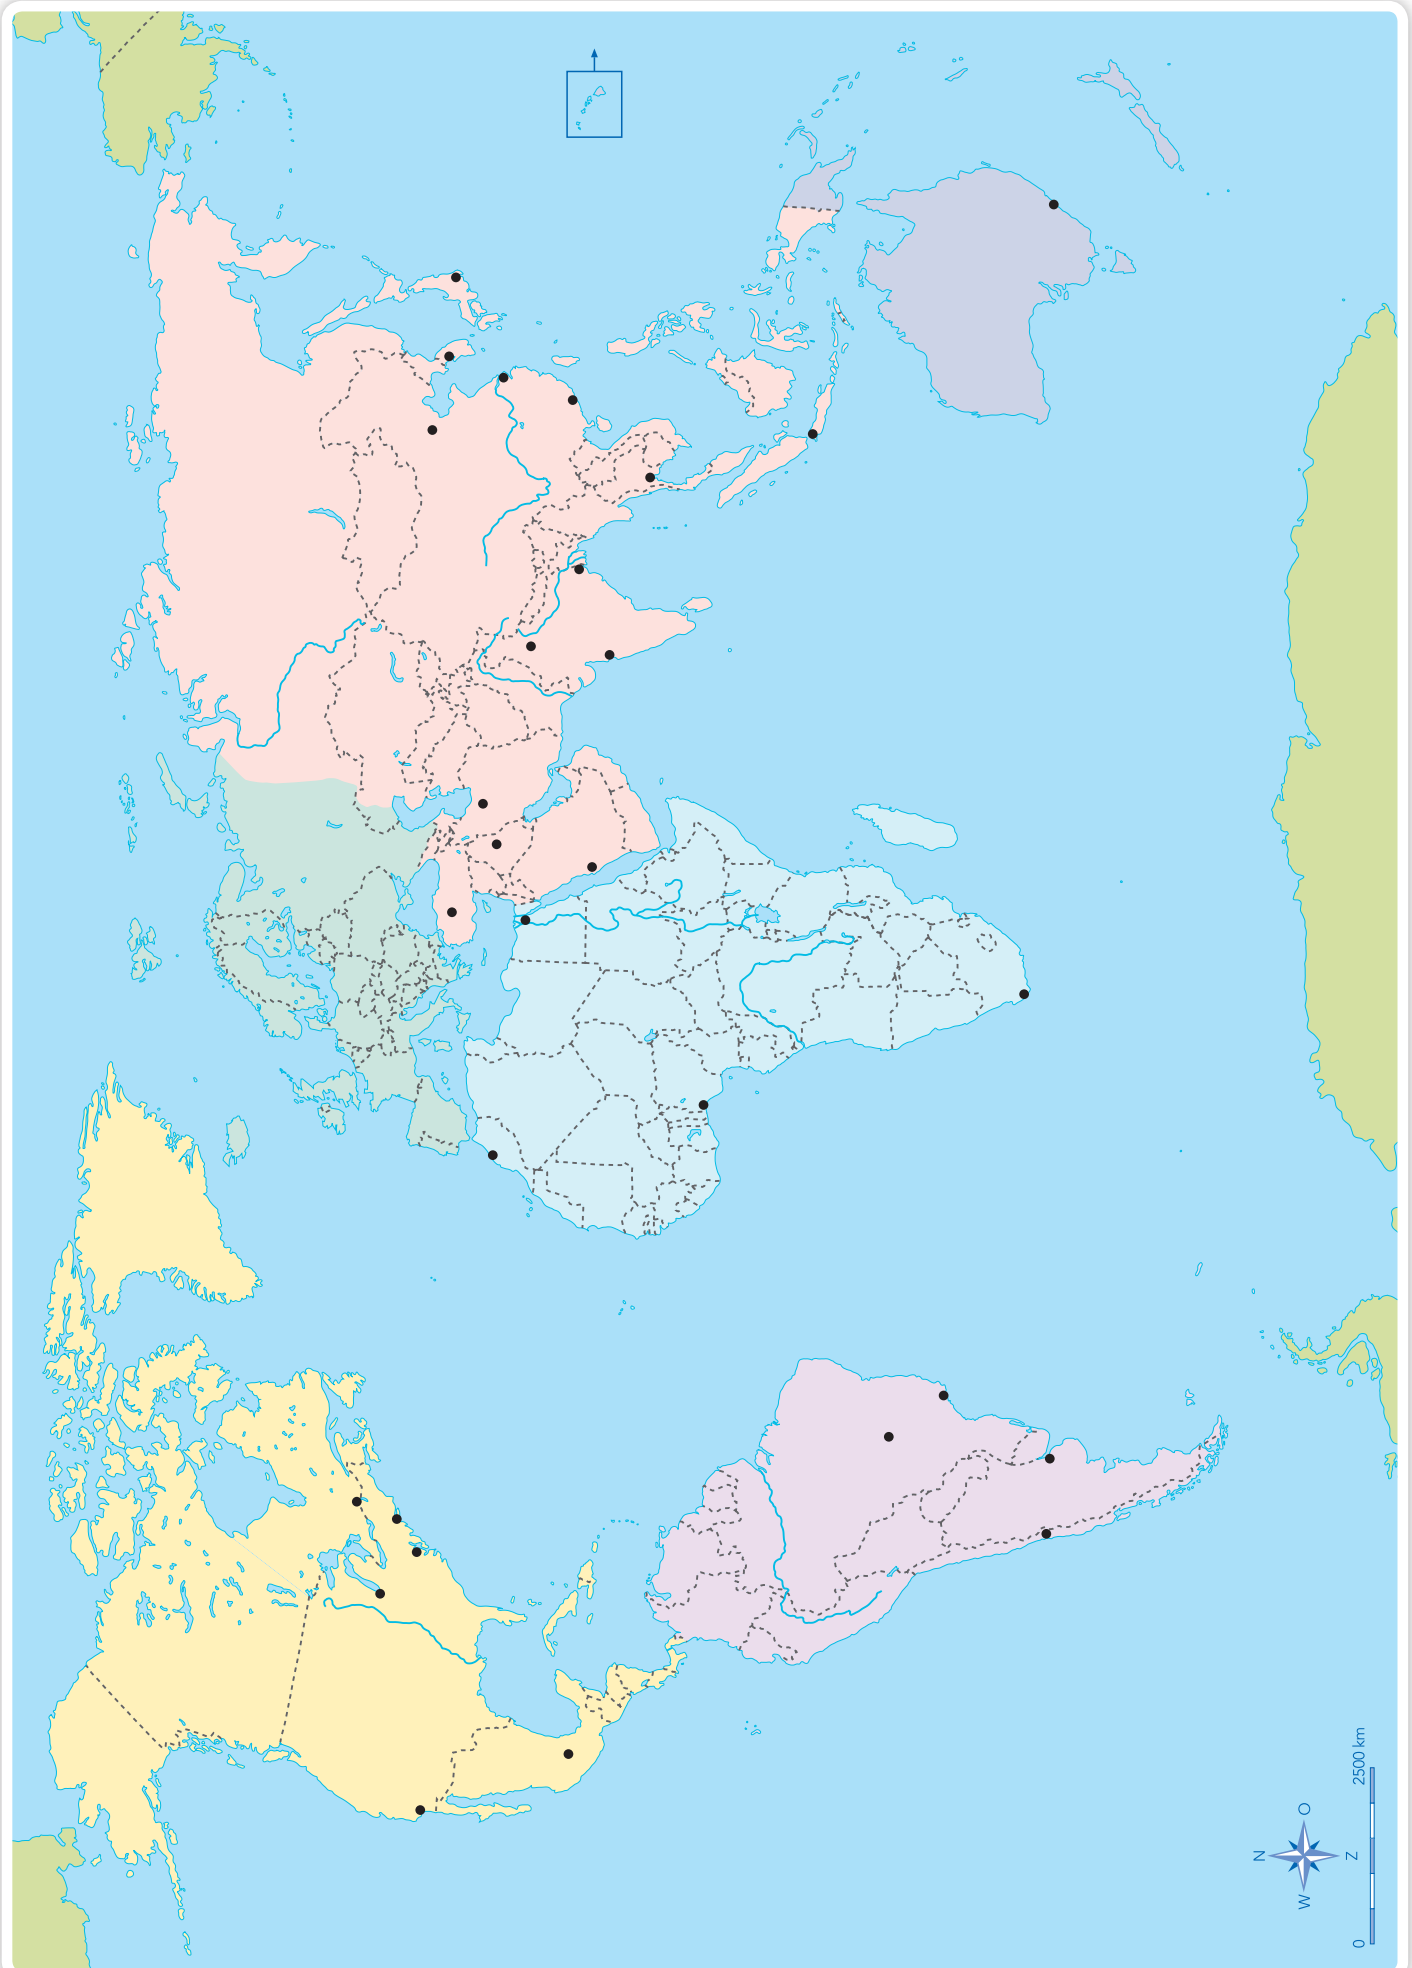

thema 2 – Van krot tot kasteel – topografie

thema 2 – Van krot tot kasteel – topografie

Gebieden

Alaska
Californië
Groenland
Sahara
Siberië

Plaatsen

Ankara
Bagdad
Bangkok
Beijing (Peking)
Brasília
Buenos Aires
Cairo
Casablanca
Chicago
Delhi
Jakarta

Kaapstad
Kolkata (Calcutta)
Lagos
Los Angeles
Mekka
Mexico-Stad
Montréal
Mumbai (Bombay)
New York
Rio de Janeiro
Santiago
Seoul
Shanghai
Sydney
Teheran
Tokyo
Washington
Xianggang
(Hongkong)

Wateren

Amazone
Chang Jiang
(Jangtse)
Ganges
Mississippi
Nijl

Landen

Mongolië+

Plaatsen

Ankara
Bagdad
Bangkok
Beijing (Peking)
Brasília
Buenos Aires
Cairo
Casablanca
Chicago
Delhi
Jakarta
Kaapstad
Kolkata (Calcutta)
Lagos
Los Angeles
Mekka
Mexico-Stad
Montréal
Mumbai (Bombay)
New York
Rio de Janeiro
Santiago
Seoul
Shanghai
Sydney

Teheran

Tokyo
Washington
Xianggang
(Hongkong)
Bogotá+
Dhaka+
Guangzhou+
Istanbul+
Johannesburg+
Kabul+
Karachi+
Khartoum+
Kinshasa+
Lima+
Londen+
Manila+
Moskou+
Nagoya+
Nairobi+
Novosibirsk+
Osaka+
Parijs+
São Paulo+